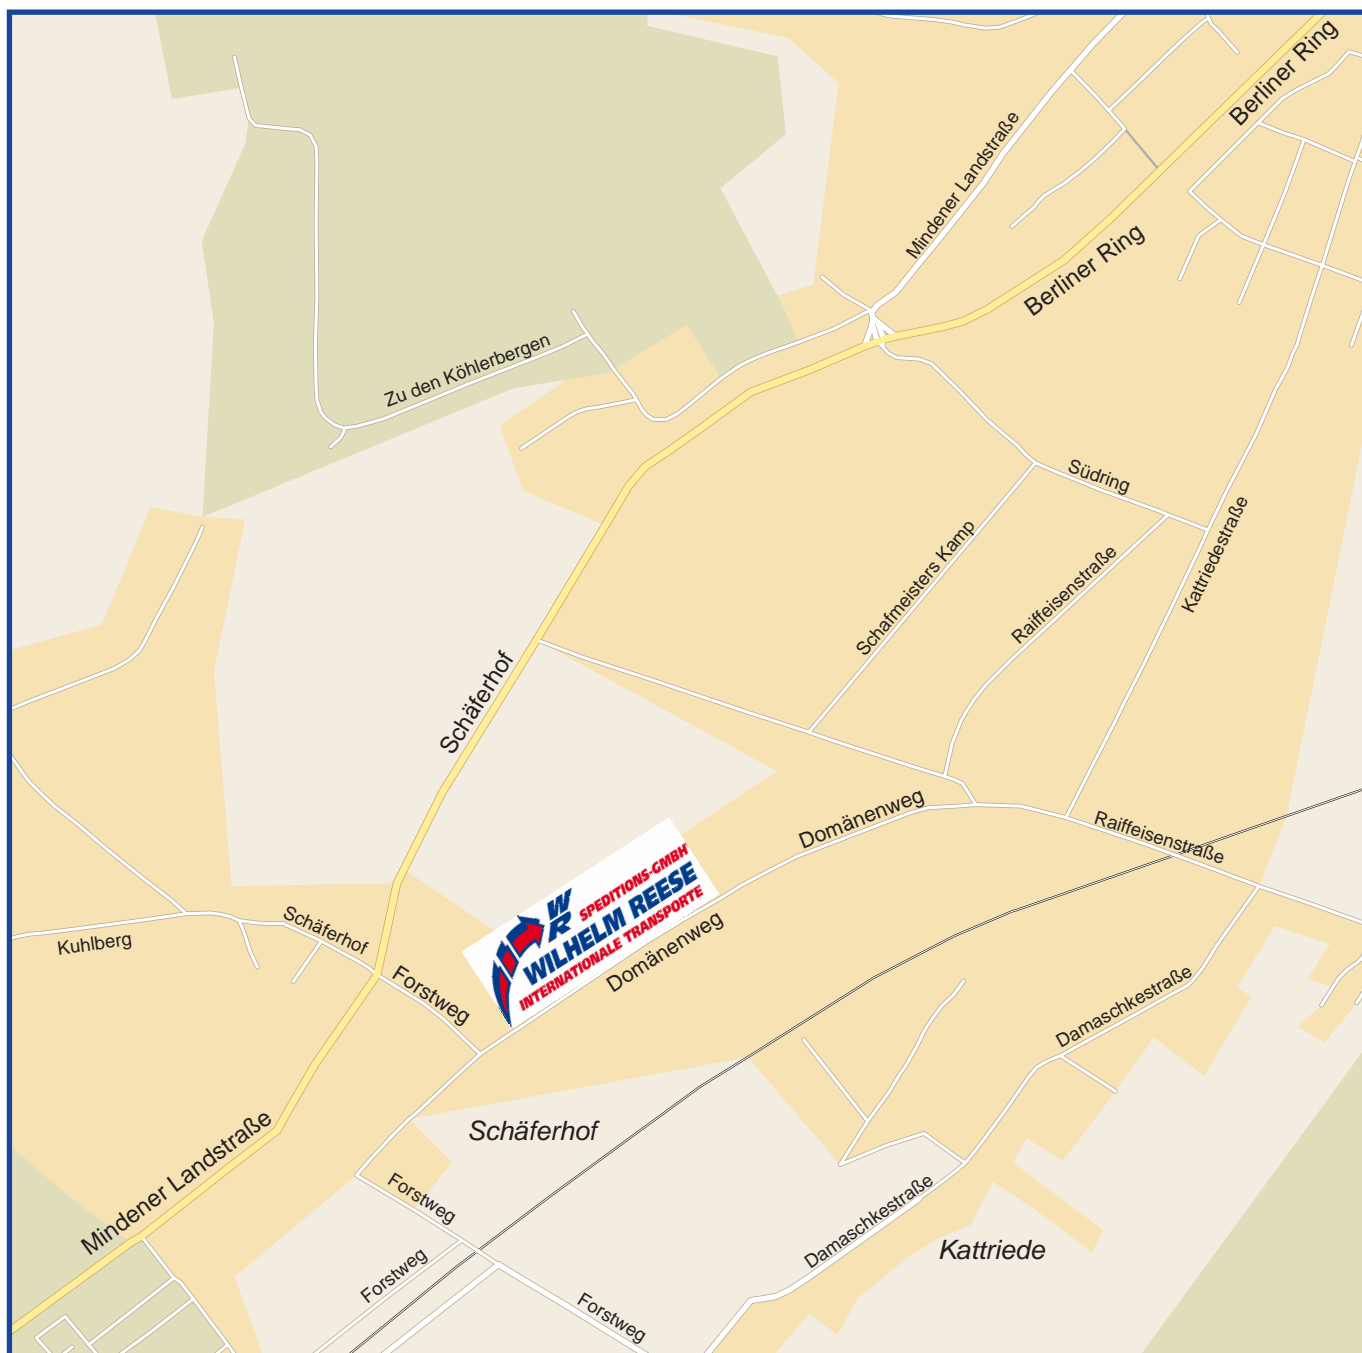

So finden Sie uns:

Aus Nienburg kommend:

- Fahren Sie in Nienburg auf der B215 Richtung Minden.
- Hinter dem Ortsausgangsschild biegen Sie an der 2. Abfahrt links in das "Gewerbegebiet Schäferhof-Süd" (ca. 1 km).

Aus Minden kommend:

- Fahren Sie auf der B215 Richtung Nienburg.
- Im Schäferhof biegen Sie an der ersten Abfahrt rechts in das "Gewerbegebiet Schäferhof-Süd".

Aus beiden Richtungen kommend biegen Sie nun an der nächsten T-Kreuzung in den Domänenweg nach links ein. Nach ca. 100 m sehen Sie links unser Firmengebäude - gegenüber von FRIKONI.